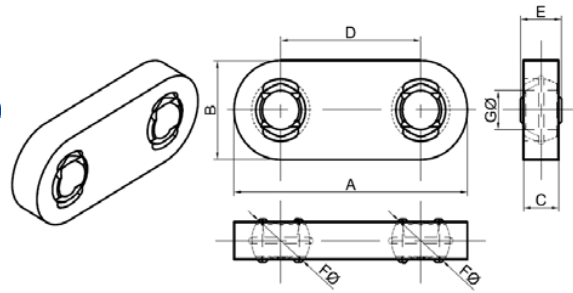

METRIC PIN-SIZE - 'G'								
Part-Number	ALL DIMENSIONS IN mm							Max Angle
	A	B	C	D	E	F	G	+/- deg
KG 122 0080 030	181.60	101.60	28.58	80.0	38.10	53.98	30	12.9
KG 122 0080 032	181.60	101.60	28.58	80.0	38.10	53.98	32	12.9
KG 122 0120 030	221.60	101.60	28.58	120.0	38.10	53.98	30	12.9
KG 122 0120 032	221.60	101.60	28.58	120.0	38.10	53.98	32	12.9
KG 122 0150 030	251.60	101.60	28.58	150.0	38.10	53.98	30	12.9
KG 122 0150 032	251.60	101.60	28.58	150.0	38.10	53.98	32	12.9
KG 122 0240 030	341.60	101.60	28.58	240.0	38.10	53.98	30	12.9
KG 122 0240 032	341.60	101.60	28.58	240.0	38.10	53.98	32	12.9
KG 122 0260 030	361.60	101.60	28.58	260.0	38.10	53.98	30	12.9
KG 122 0260 032	361.60	101.60	28.58	260.0	38.10	53.98	32	12.9
KG 122 0300 030	401.60	101.60	28.58	300.0	38.10	53.98	30	12.9
KG 122 0300 032	401.60	101.60	28.58	300.0	38.10	53.98	32	12.9
KG 122 0315 030	416.60	101.60	28.58	315.0	38.10	53.98	30	12.9
KG 122 0315 032	416.60	101.60	28.58	315.0	38.10	53.98	32	12.9
KG 122 0340 030	441.60	101.60	28.58	340.0	38.10	53.98	30	12.9
KG 122 0340 032	441.60	101.60	28.58	340.0	38.10	53.98	32	12.9
KG 122 0370 030	471.60	101.60	28.58	370.0	38.10	53.98	30	12.9
KG 122 0370 032	471.60	101.60	28.58	370.0	38.10	53.98	32	12.9
KG 123 0200 035	371.45	171.45	31.75	200.0	41.28	63.50	35	10.5
KG 123 0200 040	371.45	171.45	31.75	200.0	41.28	63.50	40	10.5
KG 123 0200 042	371.45	171.45	31.75	200.0	41.28	63.50	42	10.5
KG 123 0203 035	374.45	171.45	31.75	203.0	41.28	63.50	35	10.5
KG 123 0203 040	374.45	171.45	31.75	203.0	41.28	63.50	40	10.5
KG 123 0203 042	374.45	171.45	31.75	203.0	41.28	63.50	42	10.5
KG 123 0310 035	481.45	171.45	31.75	310.0	41.28	63.50	35	10.5
KG 123 0310 040	481.45	171.45	31.75	310.0	41.28	63.50	40	10.5
KG 123 0310 042	481.45	171.45	31.75	310.0	41.28	63.50	42	10.5