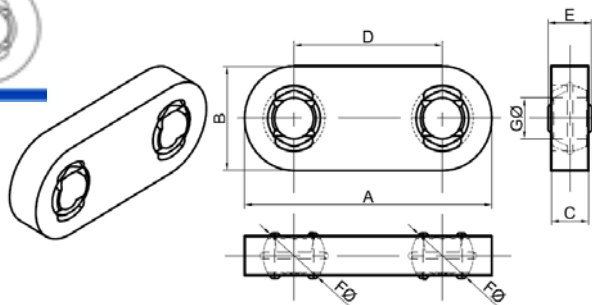

## KEYTE SELF-ALIGNING BEARINGS

METRIC PIN-SIZE - 'G'								
Part-Number	ALL DIMENSIONS IN mm							Max Angle
	A	B	C	D	E	F	G	+/- deg
KG 127 0105 012	143.10	38.10	14.29	105.0	15.95	25.40	12	
KG 127 0105 016	143.10	38.10	14.29	105.0	17.41	25.40	16	9.0
KG 128 0063 020	114.30	50.80	19.05	63.5	22.23	31.75	20	7.6
KG 128 0076 020	127.00	50.80	19.05	76.2	22.23	31.75	20	7.6
KG 128 0110 020	160.80	50.80	19.05	110.0	22.23	31.75	20	7.6
KG 128 0130 020	180.80	50.80	19.05	130.0	22.23	31.75	20	7.6
KG 128 0150 020	200.80	50.80	19.05	150.0	22.23	31.75	20	7.6
KG 128 0250 020	300.80	50.80	19.05	250.0	22.23	31.75	20	7.6
KG 128 0285 020	335.80	50.80	19.05	285.0	22.23	31.75	20	7.6
KG 128 0410 020	460.80	50.80	19.05	410.0	22.23	31.75	20	7.6
KG 119 0075 22A	151.20	76.20	25.40	75.0	28.00	44.45	22	4.2
KG 119 0075 024	151.20	76.20	25.40	75.0	31.75	44.45	24	10.7
KG 119 0075 025	151.20	76.20	25.40	75.0	31.75	44.45	25	10.7
KG 119 0160 22A	236.20	76.20	25.40	160.0	28.00	44.45	22	4.2
KG 119 0160 024	236.20	76.20	25.40	160.0	31.75	44.45	24	10.7
KG 119 0160 025	236.20	76.20	25.40	160.0	31.75	44.45	25	10.7
KG 119 0200 22A	276.20	76.20	25.40	200.0	28.00	44.45	22	4.2
KG 119 0200 024	276.20	76.20	25.40	200.0	31.75	44.45	24	10.7
KG 119 0200 025	276.20	76.20	25.40	200.0	31.75	44.45	25	10.7
KG 119 0226 22A	302.20	76.20	25.40	226.0	28.00	44.45	22	4.2
KG 119 0226 024	302.20	76.20	25.40	226.0	31.75	44.45	24	10.7
KG 119 0226 025	302.20	76.20	25.40	226.0	31.75	44.45	25	10.7
KG 119 0240 22A	316.20	76.20	25.40	240.0	28.00	44.45	22	4.2
KG 119 0240 024	316.20	76.20	25.40	240.0	31.75	44.45	24	10.7
KG 119 0240 025	316.20	76.20	25.40	240.0	31.75	44.45	25	10.7
KG 119 0300 22A	376.20	76.20	25.40	300.0	28.00	44.45	22	4.2
KG 119 0300 024	376.20	76.20	25.40	300.0	31.75	44.45	24	10.7
KG 119 0300 025	376.20	76.20	25.40	300.0	31.75	44.45	25	10.7