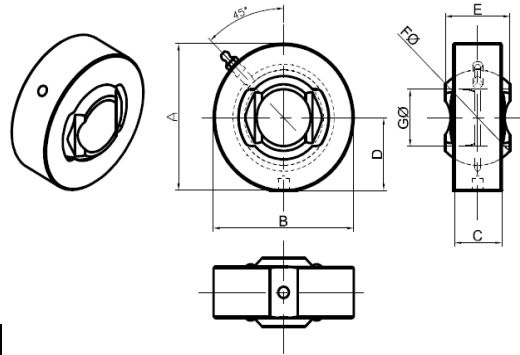

KEYTE SELF-ALIGNING BEARINGS

IMPERIAL PIN-SIZE - 'G'

Part-Number	ALL DIMENSIONS IN mm							Max Angle
	A	B	C	D	E	F	G	+/- deg
KR 175 250 075	62.48	63.50	25.40	30.73	31.75	44.45	19.05	10.7
KR 175 250 100	62.48	63.50	25.40	30.73	31.75	44.45	25.40	10.7
KR 175 250 112	62.48	63.50	25.40	30.73	31.75	44.45	28.58	10.7
KR 175 300 075	83.10	76.20	25.40	36.83	31.75	44.45	19.05	10.7
KR 175 300 100	83.10	76.20	25.40	36.83	31.75	44.45	25.40	10.7
KR 175 300 112	83.10	76.20	25.40	36.83	31.75	44.45	28.58	10.7
KR 212 325 112	81.66	82.55	28.58	40.39	38.10	53.98	28.58	12.9
KR 212 325 125	81.66	82.55	28.58	40.39	38.10	53.98	31.75	12.9